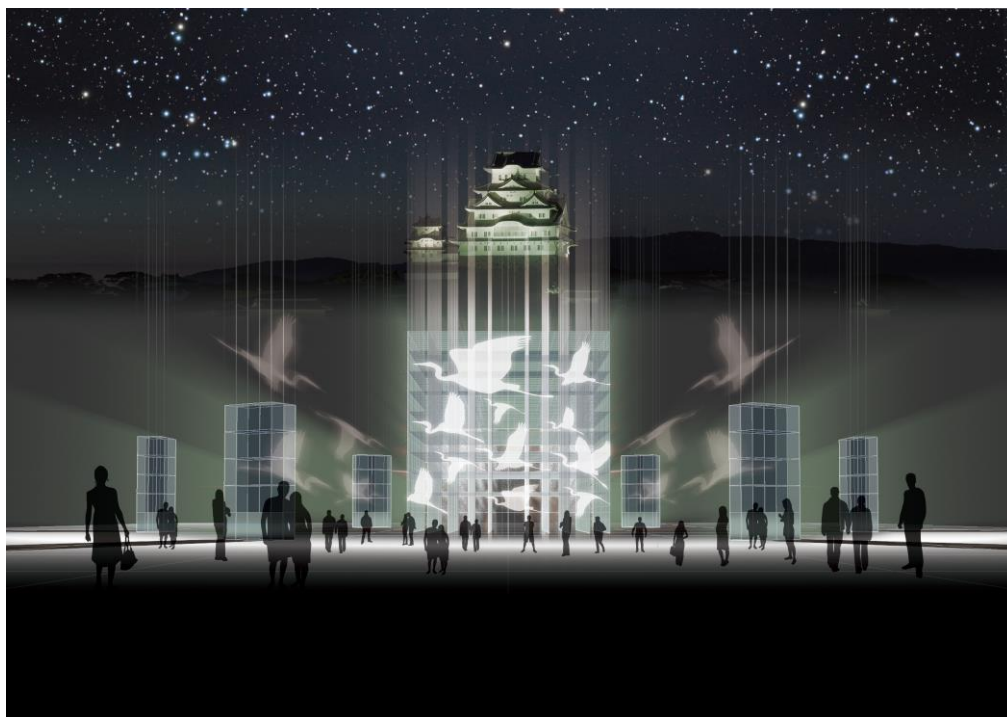

「姫路城 光の庭 Castle of Light」 イメージパース

三の丸広場

西の丸